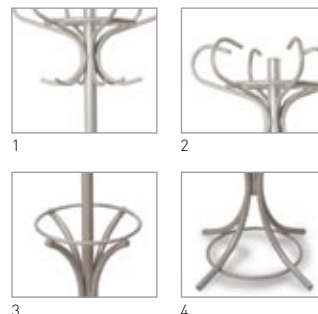

Доступные модели:

VENEZIA black

VENEZIA alu

Металлические элементы:

Преимущества и функции:

- декоративные крючки для одежды [1]
- место для головных уборов [2]
- подставка для зонтов [3]
- прочная сварная конструкция [4]
- упаковка в гофращик (0,2 м³)